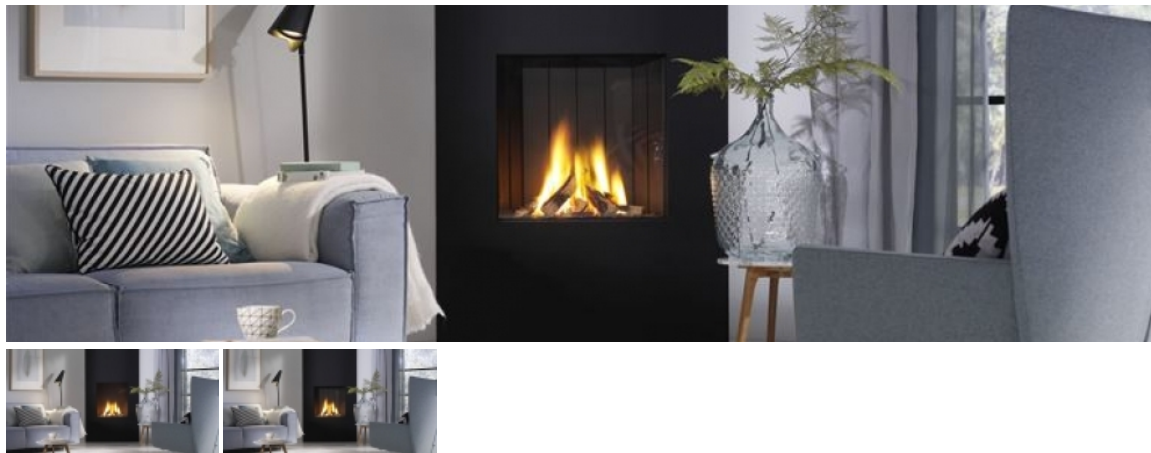

caminetti a gas, stufe e caminetti
a legna, caminetti al bioetanolo

TRIMLINE 63H FRONT

CAMINETTI A GAS CON CANNA FUMARIA CHIUSI CON VETRO

Descrizione

Trimline 63H Front è un caminetto a gas frontale a forma quadrata. L'immagine della fiamma è molto realistica grazie al set di ceppi misti. La particolare costruzione della struttura rende possibile installare questo caminetto in un angolo della stanza. Trimline 63H Front è dotato di un doppio bruciatore, da sempre un ottimo strumento a vostra disposizione. Questo fuoco Trimline ha una profondità di soli 300 mm con un "ingombro" molto limitato! Facile da usare con il telecomando ECOMAX.

Caratteristiche

- Vetro frontale
- Struttura a filo muro
- Doppio bruciatore
- Sfondo con pannelli neri - vetro nero opzionale
- Vetro antiriflesso opzionale
- Fiamma adornata da legna ceramica - ciottoli, sassolini in marmo di Carrara o pietre basalto opzionali
- Gas metano o GPL
- Telecomando "Ecomax" con 8 funzioni
- Predisposto per canalizzazione naturale dell'aria
- Possibile collegamento a impianti domotici
- Cassetta comandi separata
- Canna fumaria coassiale fornita e certificata dalla casa madre
- Certificato CE

Specifiche

SERIE:
Trimline

AMBIENTI:
camera, zona living, bagno

VERSIONI DISPONIBILI:
frontale

DATI TECNICI
Necessita di canna fumaria coassiale

MATERIALE:
struttura in acciaio completa di cappa e piedini

Dimensioni:
vedi scheda tecnica a lato