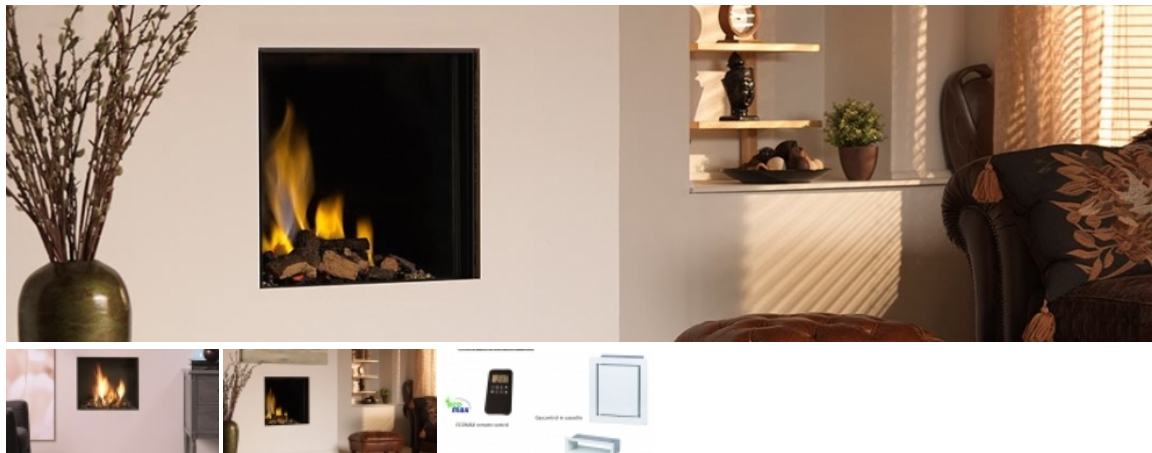

caminetti a gas, stufe e caminetti
a legna, caminetti al bioetanolo

QUADRO 46

CAMINETTI A GAS CON CANNA FUMARIA CHIUSI CON VETRO

Descrizione

Quadro 46 è un caminetto a gas piccolo e compatto, ideale per piccoli ambienti o per chi ha poco spazio, e con un prezzo adatto a tutte le tasche. Tutta la qualità e l'efficienza dei prodotti Thermocet è racchiusa in questo caminetto telecomandato, con fiamma adornata da ciocchi di legna.

Caratteristiche

- Vetro frontale
- Struttura a filo muro
- Sfondo con pannelli neri
- Standard con base in carboncini e legna ceramica decorativa
- Gas metano o GPL
- Telecomando Ecomax con 8 funzioni
- Predisposto per canalizzazione dell'aria
- Possibilità di collegamento ad impianto domotico
- Cassetta comandi separata
- Canna fumaria coassiale fornita e certificata dalla casa madre
- Certificato CE

Specifiche

SERIE:
Trimline

AMBIENTI:
camera, zona living, bagno

VERSIONI DISPONIBILI:
frontale

DATI TECNICI
Canna fumaria coassiale diam. 100/150 mm

MATERIALE:
struttura in acciaio completa di cappa e piedini