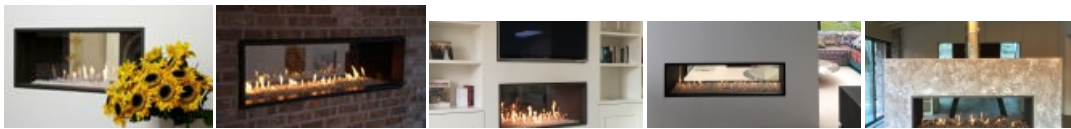

caminetti a gas, stufe e caminetti
a legna, caminetti al bioetanolo

GALA BIFACCIALE

CAMINETTI A GAS CON CANNA FUMARIA CHIUSI CON VETRO

Descrizione

Una meravigliosa serie di caminetti a gas bifacciali chiusi con vetro caratterizzata da una cornicetta protettiva di 10 cm e da una fiamma lineare calda e viva decorata da pietre, sassolini o legna ceramica molto realistica.

I vetri sono brevettati per una trasparenza senza confronti e lunghezze uniche fino a 250cm. Ideale per creare un separè nella zona living o per dividere con classe il reparto giorno dal reparto notte, godendo del gioco rilassante delle fiamme da due ambienti diversi.

Disponibile con scarico fumi naturale (classe B) o con tubazione concentrica (classe C).

Caratteristiche

- Vetro frontale brevettato
- Cornice di 10 cm
- Oggetti decorativi per la fiamma a scelta tra sassolini in marmo di Carrara, pietre grigie, pietra lavica - legna ceramica opzionale
- Gas metano o GPL
- Scarico fumi naturale (classe B) o con tubazione concentrica (classe C) a scelta
- Accensione e regolazione telecomandata
- Sistema di sicurezza TTB
- Predisposto per canalizzazione dell'aria
- Cornice in acciaio inox satinato opzionale
- Predisposizione domotica
- Vetro unico fino a 250 cm
- Misure personalizzabili
- Certificato CE

MATERIALE:
Struttura in acciaio color antracite completa di cappa e
piedini

Dimensioni:
bocca fuoco: da 80 a 250 cm x 40 cm – profondità: 63 cm
Per le altre misure visiona le schede tecniche qui a lato