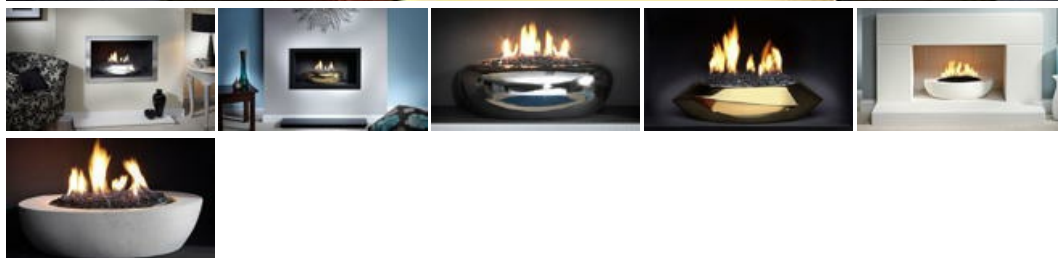

caminetti a gas, stufe e caminetti  
a legna, caminetti al bioetanolo

## CAPITAL BOWLS

CAMINETTI A GAS CON CANNA FUMARIA APERTI SENZA VETRO

---

### Descrizione

Capital Bowls è una linea di caminetti a gas d'appoggio estremamente glamour con finitura cromo e bronzo per un effetto lucente oppure in marmo per un arredamento più raffinato. Sono disponibili tre modelli: Akal di forma ellissoidale, Boji tonda e liscia, Oracle tonda in puro marmo.

Capital bowl puo' essere inserita in caminettii o vani già esistenti oppure in appositi incassi a muro in acciaio nero con cornice nera o grigia, che creano una nicchia ideale per questa tipologia di prodotto.