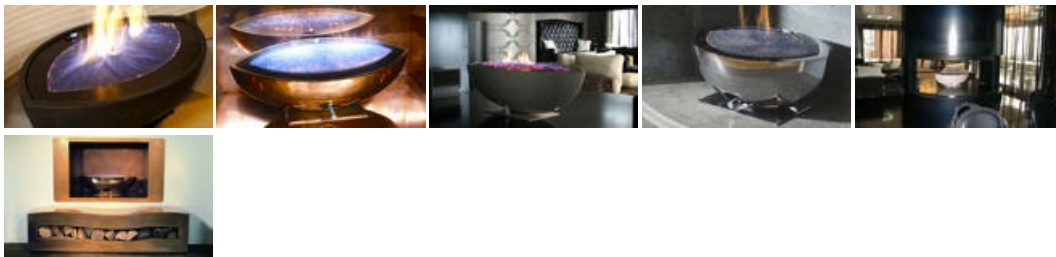

caminetti a gas, stufe e caminetti
a legna, caminetti al bioetanolo

FIREBOWLS LARGE

CAMINETTI A GAS CON CANNA FUMARIA APERTI SENZA VETRO

Descrizione

Firebowl large è un caminetto a gas da appoggio di forma ovale creato con tecniche di produzione estremamente avanzate e materiali di prima qualità.

Imponente ed elegante, ha un bruciatore ovoidale simile ad un sorriso che sprigiona fiamme allegre e sinuose grazie allo speciale materiale Ceramat, una fibra di vetro inerte ed atossica. Un prodotto unico e di sicuro effetto, che si accende e si spegne con una pratica e discreta manopola piezoelettrica.

Firebowl large può essere inserita in un camino già esistente, per trasformarlo in qualcosa di completamente nuovo, oppure negli incassi frontali o bifacciali in dotazione, o ancora in nicchie di vostro gusto. Resterete abbagliati dalla spettacolarità della fiamma e dalla sua potenza.

MATERIALE:
Bruciatore in fibra atossica
rivestimento in pietra bianca, beige, nera - bronzo o alluminio
incasso in acciaio nero, acciaio inox satinato, granito nero, marmo rosa, bronzo opzionali
cornici in conglomerate, marmo rosa o granito nero 4 pezzi