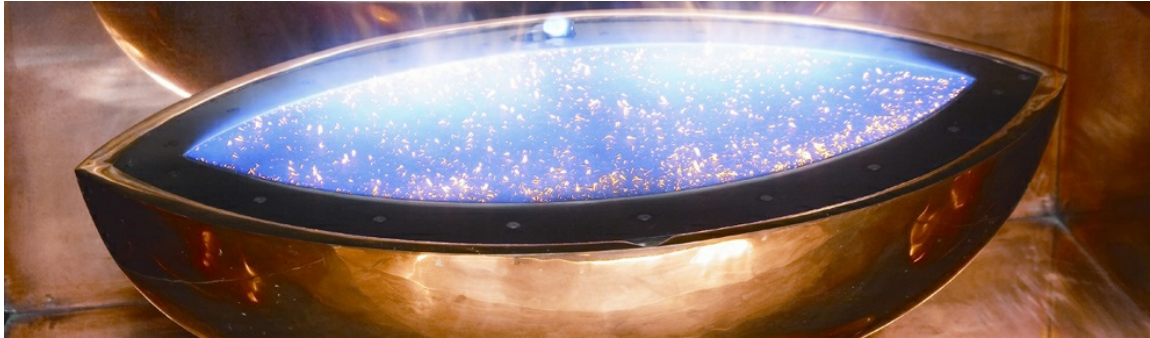

caminetti a gas, stufe e caminetti
a legna, caminetti al bioetanolo

FIREBOWLS LARGE

CAMINETTI A GAS CON CANNA FUMARIA APERTI SENZA VETRO

Descrizione

Firebowl large è un caminetto a gas da appoggio di forma ovale creato con tecniche di produzione estremamente avanzate e materiali di prima qualità.

Imponente ed elegante, ha un bruciatore ovoidale simile ad un sorriso che sprigiona fiamme allegre e sinuose grazie allo speciale materiale Ceramat, una fibra di vetro inerte ed atossica. Un prodotto unico e di sicuro effetto, che si accende e si spegne con una pratica e discreta manopola piezoelettrica.

Firebowl large può essere inserita in un camino già esistente, per trasformarlo in qualcosa di completamente nuovo, oppure negli incassi frontali o bifacciali in dotazione, o ancora in nicchie di vostro gusto. Resterete abbagliati dalla spettacolarità della fiamma e dalla sua potenza.

Caratteristiche

- Caminetto da appoggio di forma ovale
- Bruciatore in Ceramat
- Gas metano o GPL
- Accensione manuale
- Incasso e cornici opzionali
- Certificato CE

Specifiche

SERIE:
serie FIREBOWLS

VERSIONI DISPONIBILI:
da appoggio